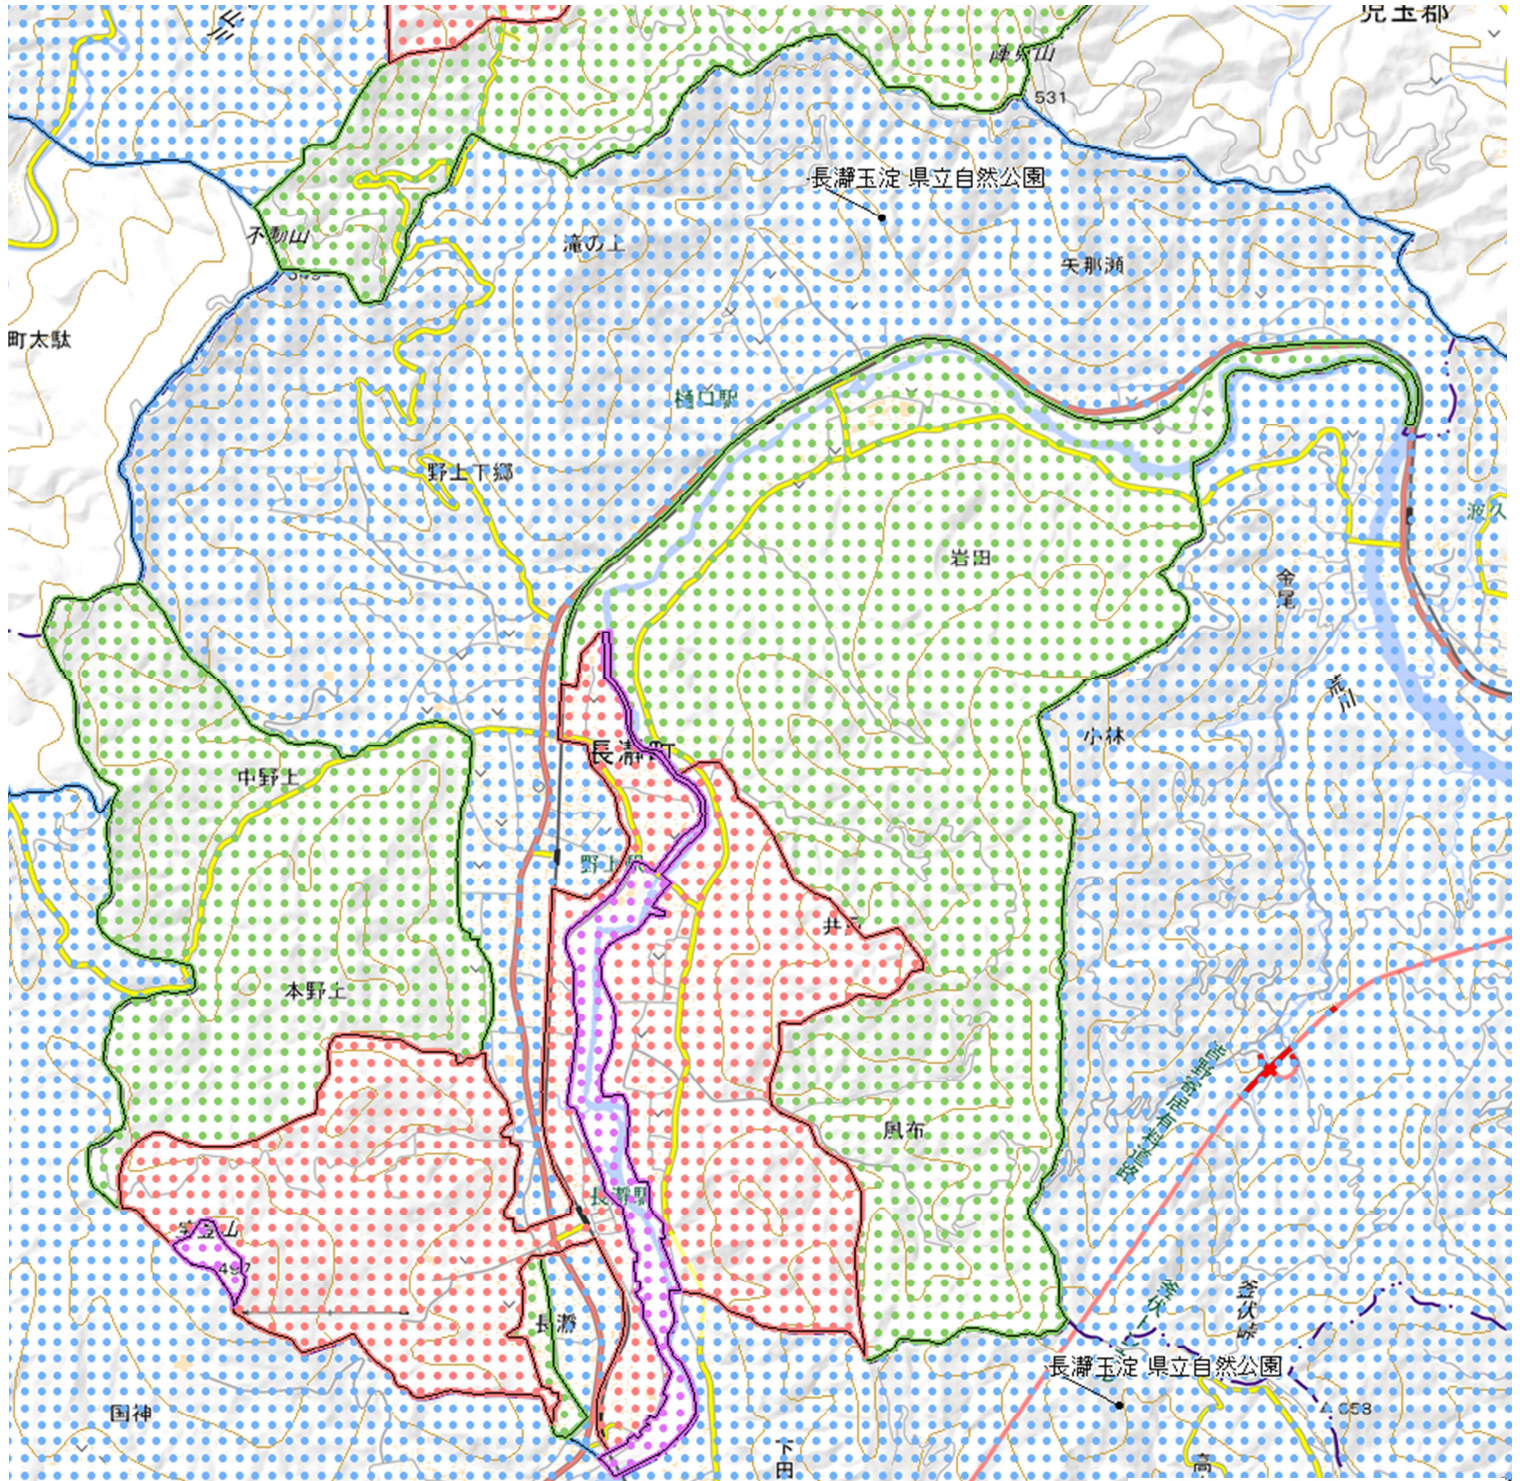

# 埼玉県立自然公園指定図（長瀨町）

- 都道府県立自然公園
- 特別保護地区
  - 第1種特別地域
  - 第2種特別地域
  - 第3種特別地域
  - 特別地域（種別未決定）
  - 区分未定
  - 普通地域

※各区域の境界等の詳細については秩父環境管理事務所へお問い合わせください。  
 出典：「環境アセスメントデータベース 自然公園区域（都道府県立自然公園）」（環境省）