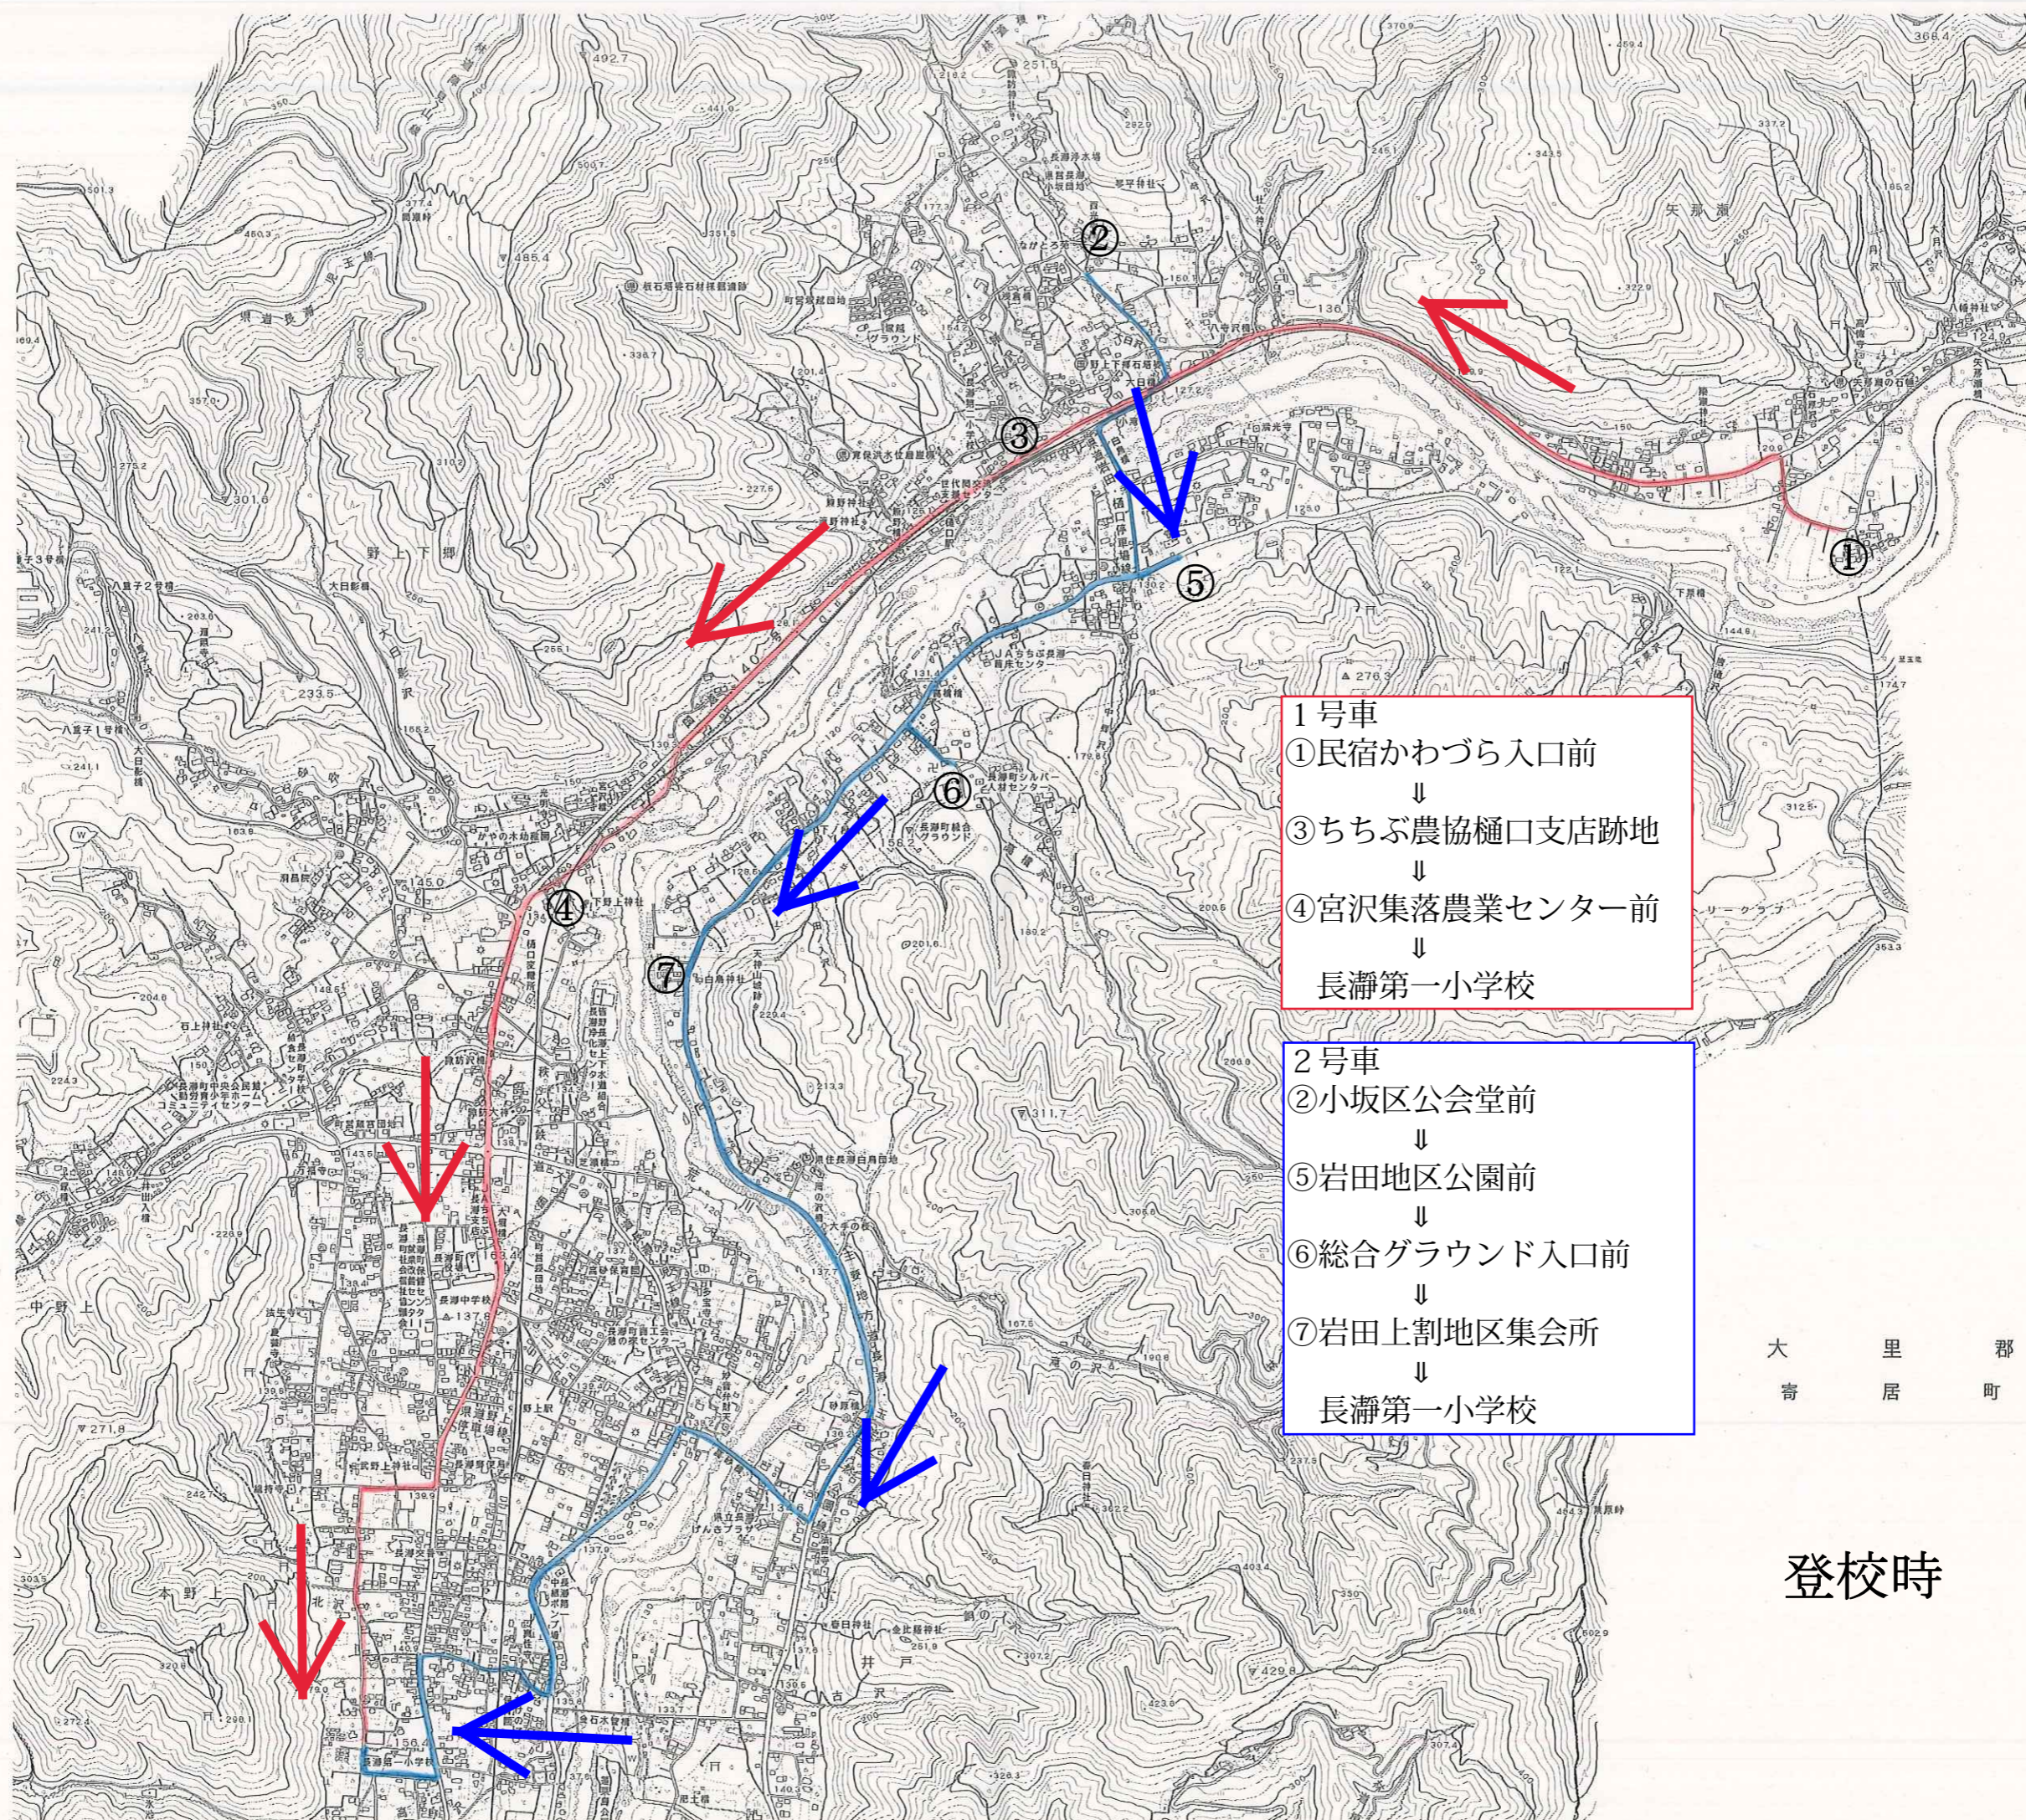

別紙

- 1号車
- ① 民宿かわづら入口前
- ↓
- ③ ちちぶ農協樋口支店跡地
- ↓
- ④ 宮沢集落農業センター前
- ↓
- 長瀬第一小学校

- 2号車
- ② 小坂区公会堂前
- ↓
- ⑤ 岩田地区公園前
- ↓
- ⑥ 総合グラウンド入口前
- ↓
- ⑦ 岩田上割地区集会所
- ↓
- 長瀬第一小学校

大 里 郡
寄 居 町

登校時

- 1号車
 長瀬第一小学校
 ↓
 ④宮沢集落農業センター前
 ↓
 ③ちちぶ農協樋口支店跡地
 ↓
 ①民宿かわづら入口前

- 2号車
 長瀬第一小学校
 ↓
 ②小坂区公会堂前
 ↓
 ⑤岩田地区公園前
 ↓
 ⑥総合グラウンド入口前
 ↓
 ⑦岩田上割地区集会所

大 里 郡
 寄 居 町

下校時