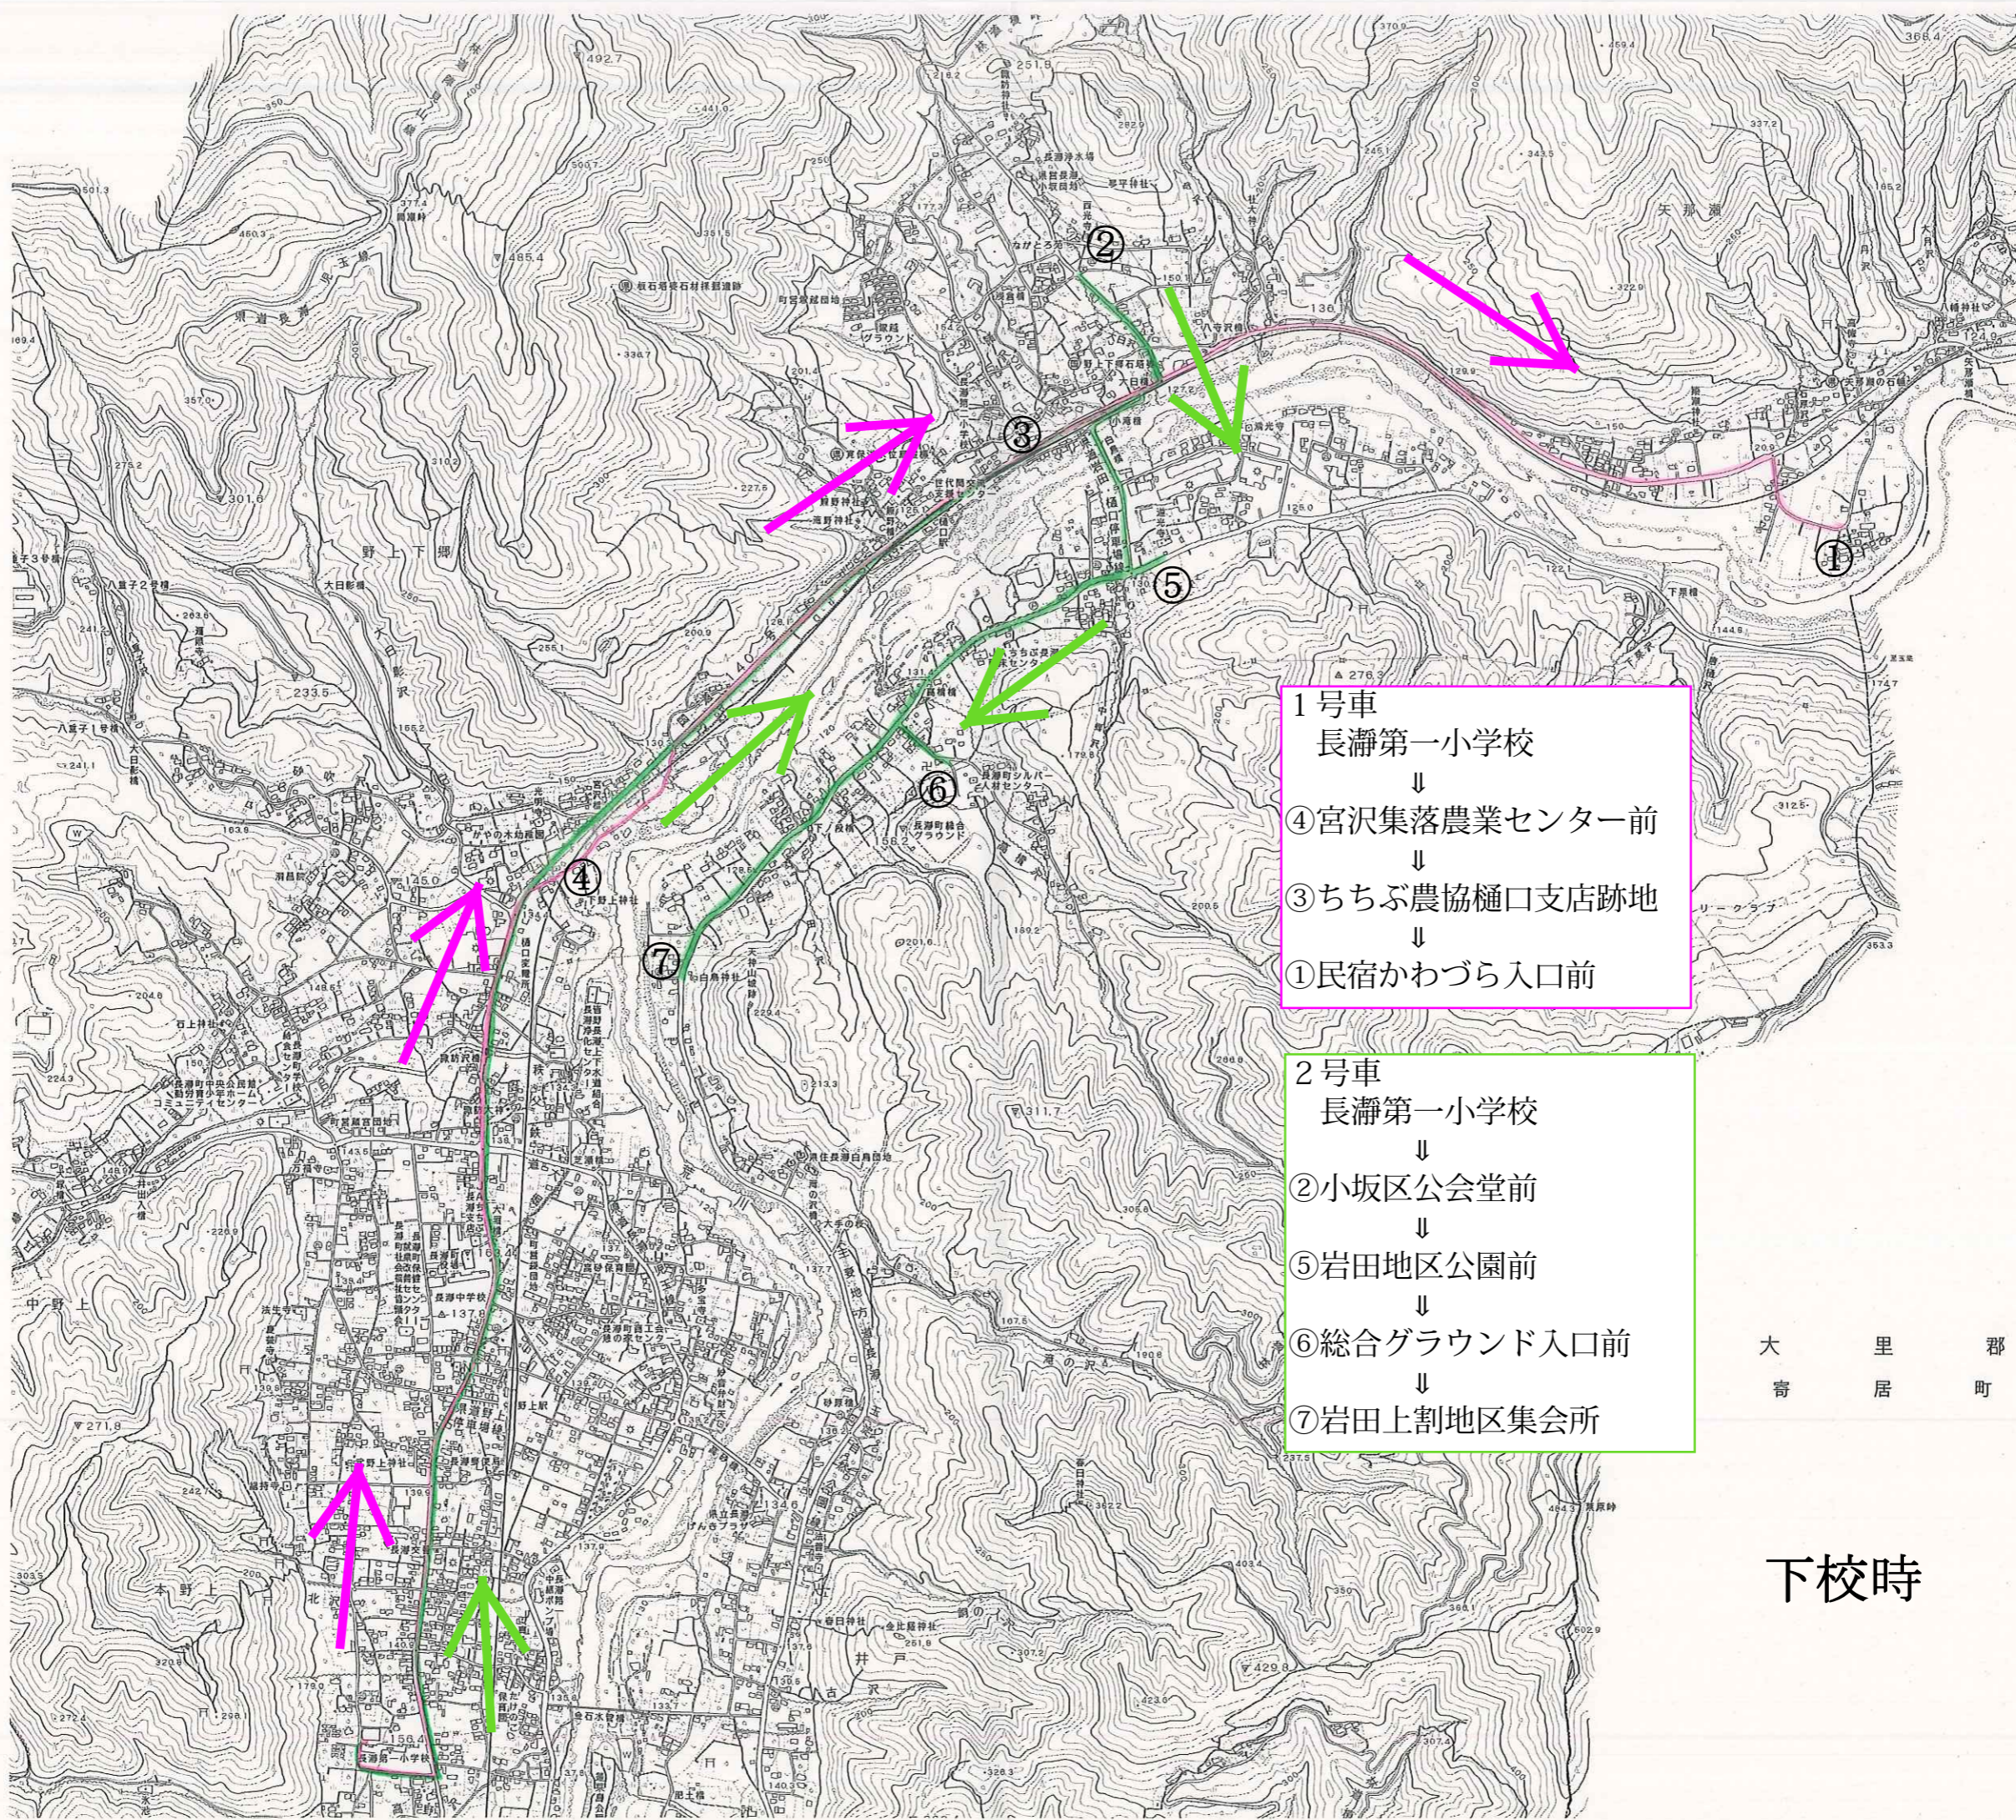

別紙

- 1号車
- ① 民宿かわづら入口前
- ↓
- ③ ちちぶ農協樋口支店跡地
- ↓
- ④ 宮沢集落農業センター前
- ↓
- 長瀬第一小学校

- 2号車
- ② 小坂区公会堂前
- ↓
- ⑤ 岩田地区公園前
- ↓
- ⑥ 総合グラウンド入口前
- ↓
- ⑦ 岩田上割地区集会所
- ↓
- 長瀬第一小学校

大 里 郡
寄 居 町

登校時

- 1号車
 長瀬第一小学校
 ↓
 ④宮沢集落農業センター前
 ↓
 ③ちちぶ農協樋口支店跡地
 ↓
 ①民宿かわづら入口前

- 2号車
 長瀬第一小学校
 ↓
 ②小坂区公会堂前
 ↓
 ⑤岩田地区公園前
 ↓
 ⑥総合グラウンド入口前
 ↓
 ⑦岩田上割地区集会所

大 里 郡
 寄 居 町

下校時