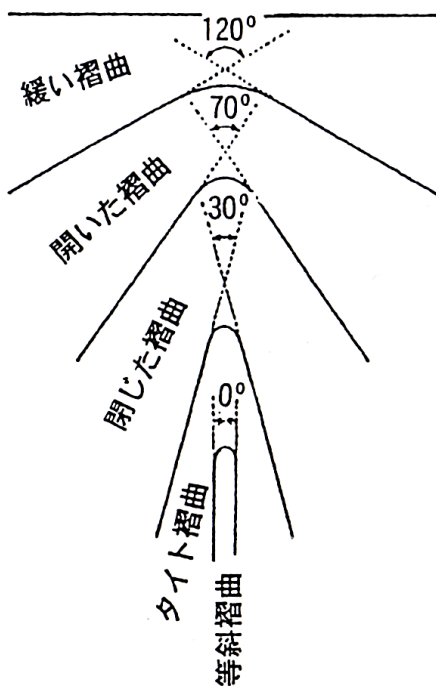

「横臥褶曲（菊水模様）」の解説文を補足する図

褶曲のつくり

菊水模様（楠氏の紋章）

翼間角による褶曲の分類