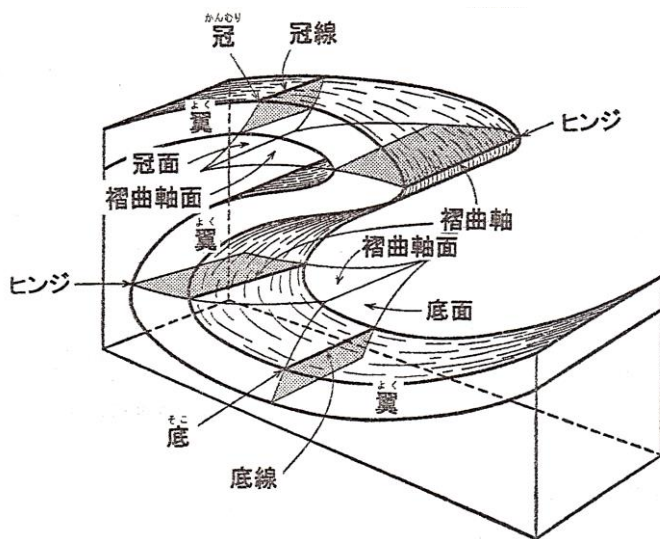

「横臥褶曲（菊水模様）」の解説文を補足する図

褶曲のつくり

菊水模様（楠氏の紋章）

翼間角による褶曲の分類