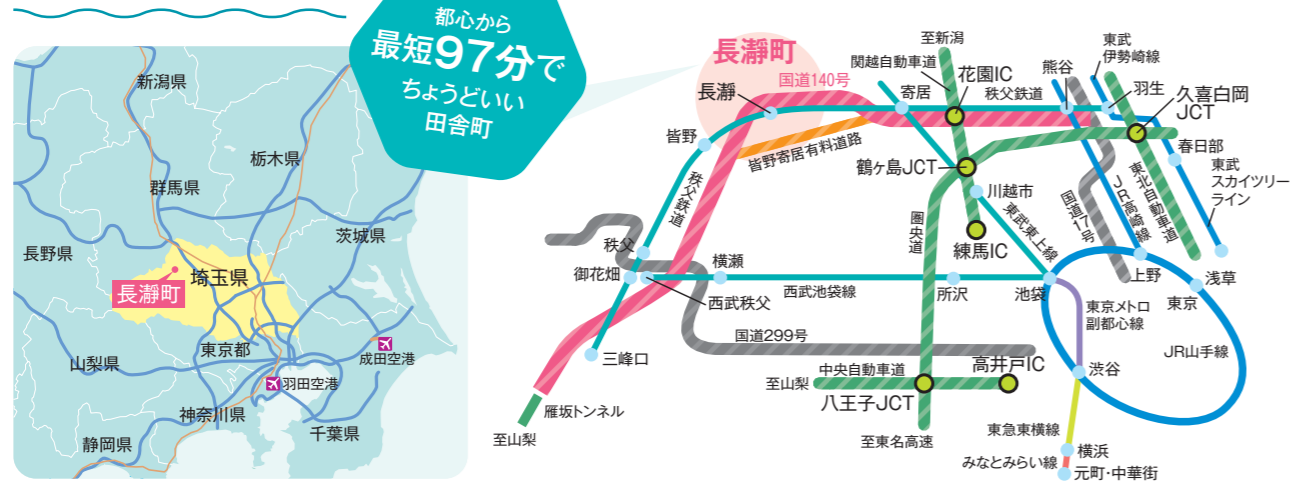

長瀬町へのアクセス

電車利用

| | | | |
|-----------|-----------|---------------------------|----|
| 長瀬 | 秩父鉄道 約50分 | 上越新幹線 約90分 | 新潟 |
| | | 上越新幹線 約15分 | 大宮 |
| | | 高崎線 約65分 | 上野 |
| 秩父鉄道 約20分 | 寄居 | 東武東上線 最短77分 (快速急行利用) | 池袋 |
| | | 東武東上線 最短50分 (快速急行利用) | 川越 |
| | | 西武秩父 所沢 池袋 | |
| 秩父鉄道 約20分 | 御花畑 | 西武秩父線 最短78分 (レッドアロー利用) | |

車利用

| | | | | |
|----|-----------|------|-------------|----|
| 長瀬 | R140 30km | 熊谷 | R17 70km | 東京 |
| | R140 14km | 花園IC | 関越自動車道 57km | 練馬 |
| | R140 14km | 花園IC | 関越自動車道 35km | 川越 |

(皆野寄居有料道路経由)

各種支援のご案内

埼玉県長瀬町

川と暮らす。

東京から
いちばん近い田舎町・長瀬

保育園・学童の
待機児童
ゼロ！

東京から

いちばん近い田舎町・長瀬

放課後児童クラブ

3箇所の放課後児童クラブで
お子さんを預かります。
共働きの子育て世代を
サポートします。